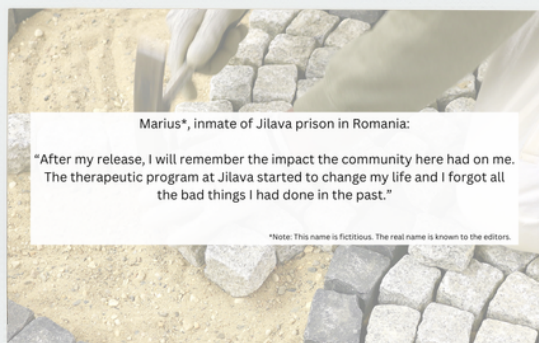

Testimonials